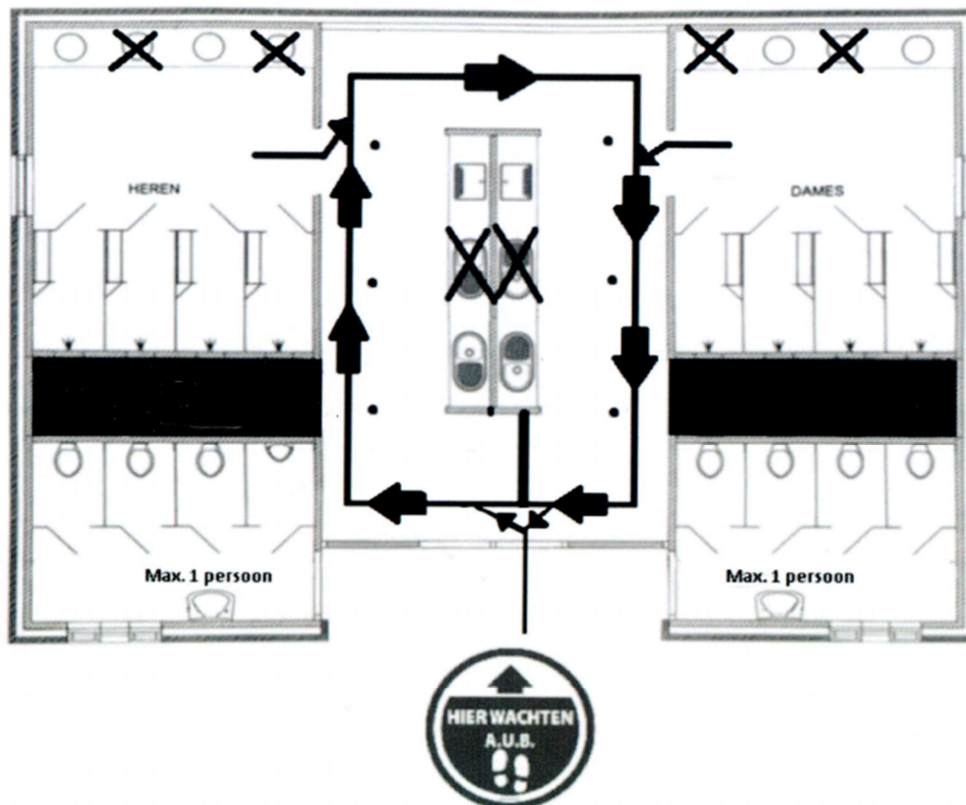

C6 Türpolitik Sanitärgebäude

Im Sanitärgebäude müssen Sie die folgenden Regeln einhalten:

- Halten Sie immer 1,5 Meter Abstand
- Halten Sie Ihre Mundmaske im Gebäude an, außer in der Dusche und am Waschbecken.
- Folgen Sie den angegebenen Anweisungen und Wanderwegen
- Nehmen Sie (warmes) Wasser und spülen Sie Ihr Geschirr an Ihrem eigenen Stellplatz
- Lassen Sie die Toilette sauber hinter
- Es ist nicht erlaubt, zusammen an einem Waschbecken zu stehen, Ausnahme der Betreuung kleine Kinder
- Maximal 1 Person in der Gang der Toiletten erlaubt (in der Nähe des Brunnens). Warten Sie draußen oder in der Toilettenkabine, bis der Gang leer ist
- Wenn Sie sehen, dass es schwierig wird, 1,5 Meter Abstand zu halten, kommen Sie zu einem anderen Zeitpunkt
- Hören Sie sich die Anweisungen des Campingplatzpersonals

Anweisungen und Wanderwege Sanitärgebäude

C7 Abflüsse Chemical Toiletten

Es ist obligatorisch, Handschuhe zu tragen, wenn Sie die Chemical Toiletten benutzen.