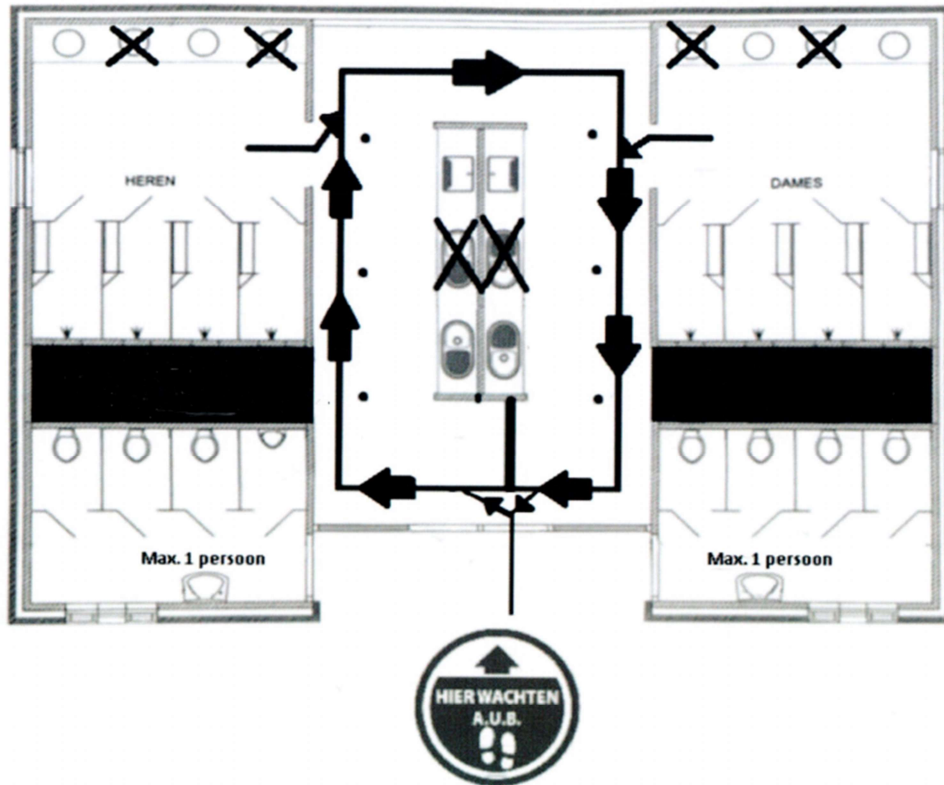

- Luister goed naar aanwijzingen van het personeel van de camping.

Aanwijzingen en looproutes sanitairgebouw

C7 uitstort chemisch toilet

Het is verplicht om handschoenen te dragen bij het uitstorten van uw chemisch toilet.

C8 bezoek en logés

Er zijn maximaal 2 bezoekers/logés toegestaan per plaats per dag. Dit is uitsluitend toegestaan zolang u de 1,5 meter regel toepast. Logés dienen natuurlijk zoals altijd van te voren worden aangemeld.

C9 begeleiden kinderen

Het is de taak van ouders/verzorgers om zorg te dragen dat hun kinderen zich ook aan bovenstaande houden. Conform de landelijke richtlijn hoeven kinderen t/m 12 jaar geen afstand te houden van anderen. Voor kinderen van 13 tot 17 jaar geldt dat zij alleen onderling geen afstand hoeven te houden.

Het is voor kinderen niet toegestaan om te spelen in nabijheid van het receptiegebouw en het sanitairgebouw.